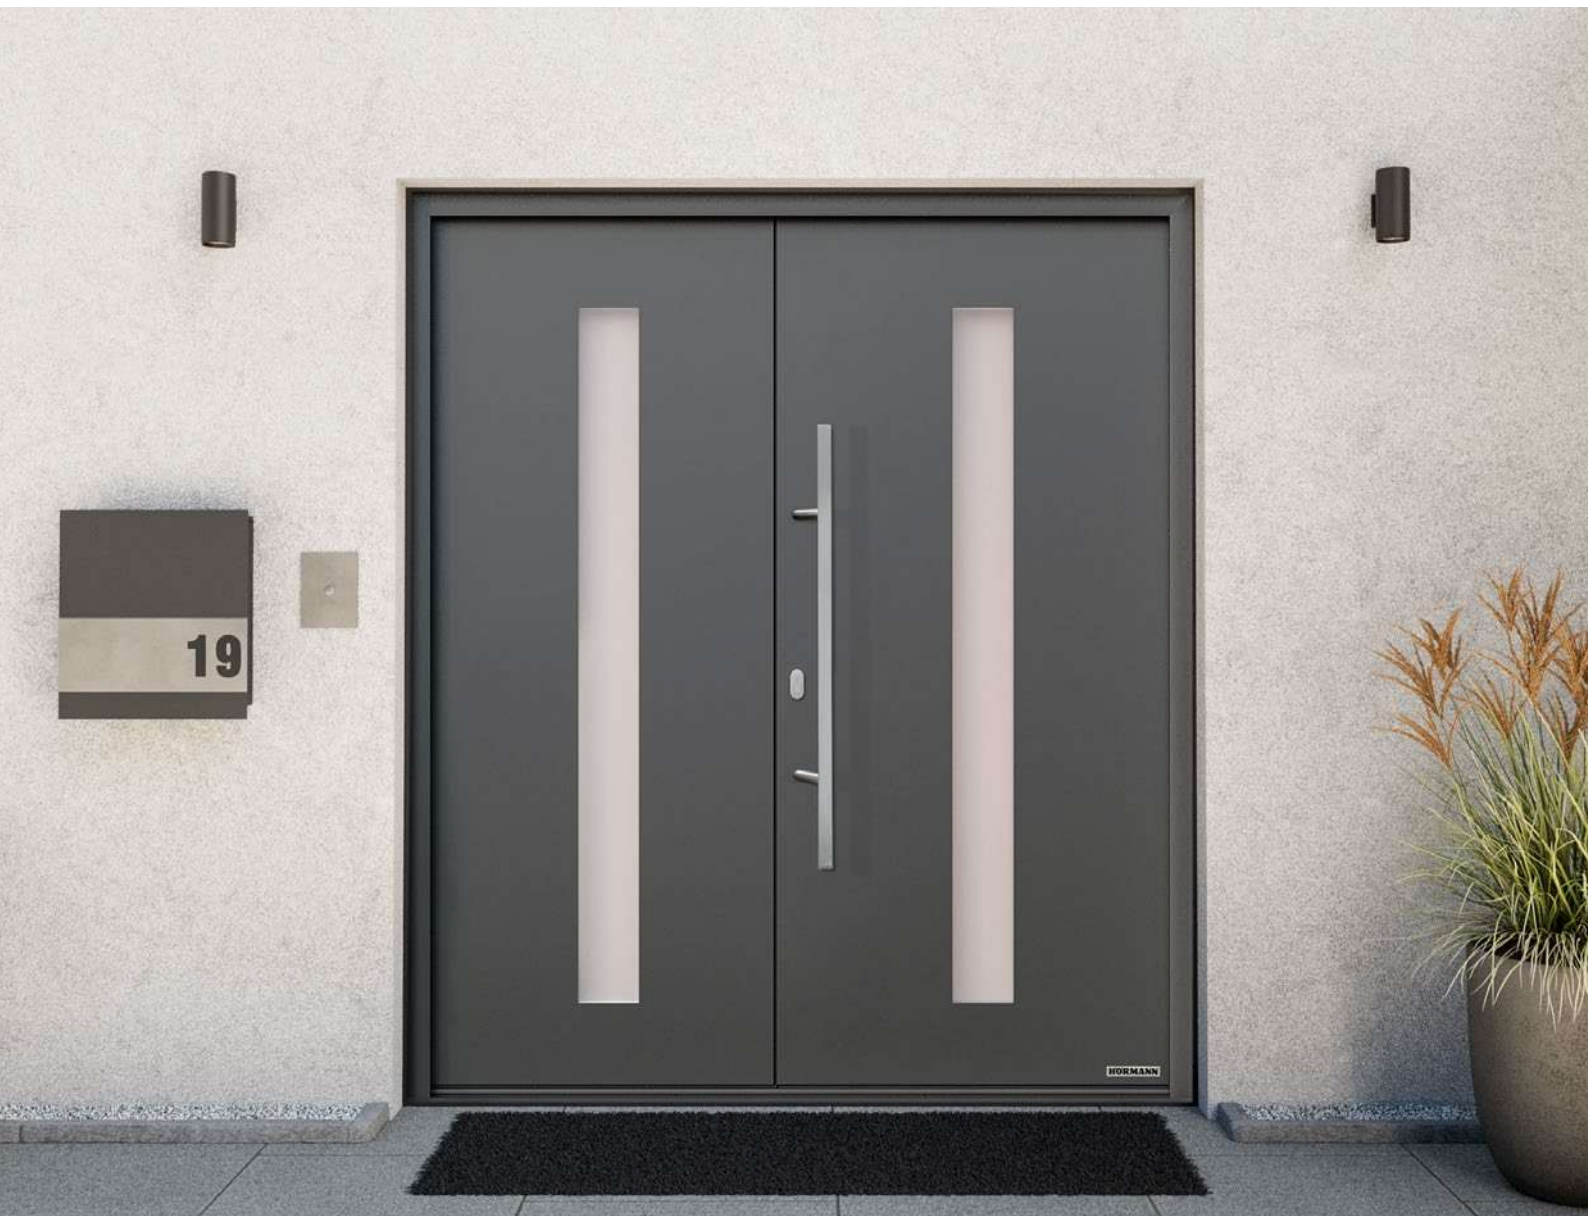

LIJEVO GORE. 2-krilna čelična / aluminijska kućna vrata Thermo65 motiv 610S, ručka od plemenitog čelika HB 38-3, ostakljenje sa satiniranim staklom, antracit siva RAL 7016

DOLJE LIJEVO. Veća širina prolaza zahvaljujući otvorenom prohodnom i fiksnom krilu dvokrilnih vrata

DESNO. 2-krilna čelična / aluminijska kućna vrata Thermo65 motiv 700B (prohodno krilo), motiv 010 (fiksno krilo), ručka od plemenitog čelika HB 38-3, pjeskareno ostakljenje s prozirnim prugama, sivi aluminij RAL 9007