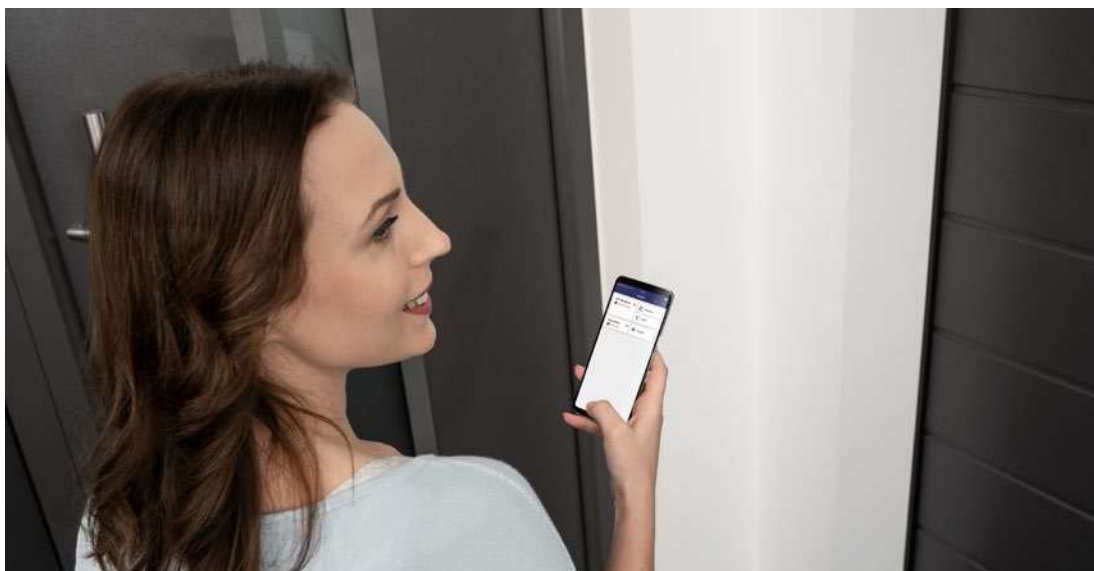

# Praktično rukovanje za staro i mlado

**BEŽIČNA BRAVA ZA VRATA SMARTKEY.** Bravu svojih vrata otvarajte jednostavnim pritiskom na tipku daljinskog upravljača, bežičnog unutarnjeg tastera ili izravno putem senzorskog polja na SmartKey tipkovnici. Nakon kupovine više ne morate odlagati svoje stvari kako biste otvorili kućna ili ulazna vrata. Na ovaj način ćete puno jednostavnije ući u kuću s invalidskim kolicima ili s dječjim kolicima, jer vrata možete otvoriti već iz daljine. Zaključavanje se vrši pritiskom na tipku ili automatski nakon određenog vremena. Tako je brava vrata sigurno zaključana i pruža zaštitu od provale.

→ Ostale informacije naći ćete od stranice 48.

DESNO GORE. Smart Home centrala Hörmann homee za svaki dio Vašeg doma

DESNO DOLJE. Praktično otvaranje vrata s pametnim telefonom

LJEVO. Bežična brava za vrata SmartKey za jednostavno zaključavanje i otključavanje vrata

**AUTOMATSKE BRAVE.** Svoja kućna vrata otvorite jednostavno, pametno i praktično. Unosom šifre, otiskom prsta, daljinskim upravljačem ili pametnim telefonom. Našim paketom brava pronađite pametno rješenje koje odgovara Vašim željama. Smart Home centralom Hörmann homee možete putem aplikacije primjerice osim svojim vratima, praktično upravljati i svojim Hörmann garažnim i dvorišnim vratima, senzorima klime ili kamerom. I to s bilo kojeg mjesta na svijetu i u svako doba dana i noći.