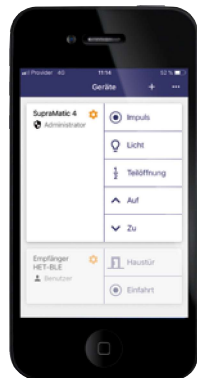

NOVO. Skener prstiju integriran u vratno krilo

Ugradnja u vratno krilo, za do 20 korisnika, VDS ispitano, dimenzije: 24 x 52 mm, opcionalno za sve automatske brave s elektromotorom

Bluetooth prijemnik

za upravljanje pametnim telefonom s Hörmann BlueSecur aplikacijom