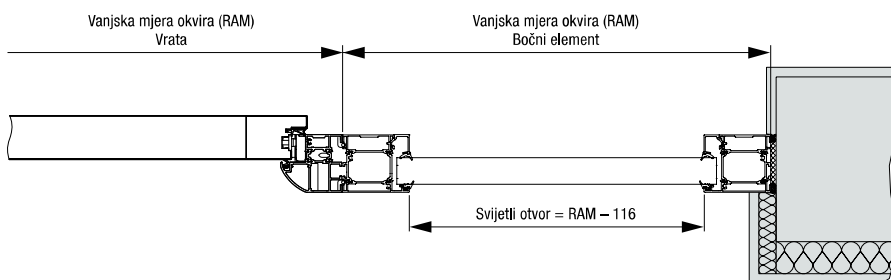

Horizontalni presjek bočnog dijela Thermo46