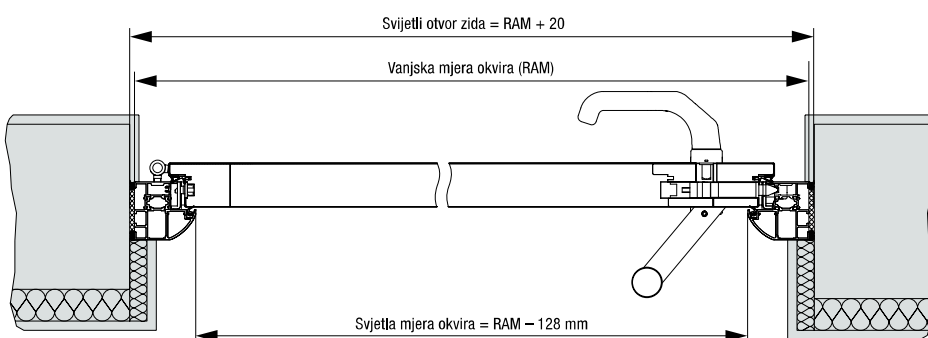

Standardne veličine bočnih elemenata

Izvedba	Vanjska mjera okvira (po narudžbi)
Thermo65 / Thermo46	400 × 2100 400 × 2200

Posebne dimenzije bočnih elemenata

Izvedbe	Vanjska mjera okvira (po narudžbi)
Thermo46	300 – 1000* × 700 – 2250
Thermo65	300 – 1000* × 700 – 2250

* za širine veće od 500 mm nije moguće nadsvjetlo. Elementi vrata s bočnim dijelovima nemaju statičku funkciju već statiku jamči građevinski objekt.

Posebne dimenzije gornjih otvora za svjetlo

Izvedba	Vanjska mjera okvira (po narudžbi)
Thermo65 / Thermo46	700 – 2250 × 300 – 500

Horizontalni presjek vrata Thermo46