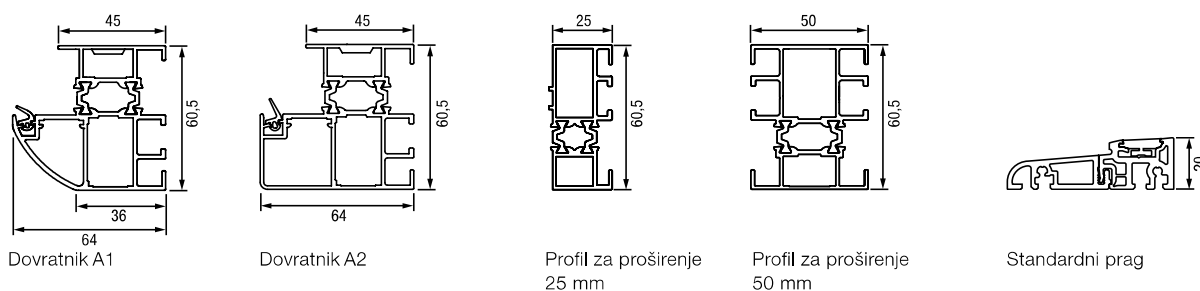

Varijante dovratnika Thermo46