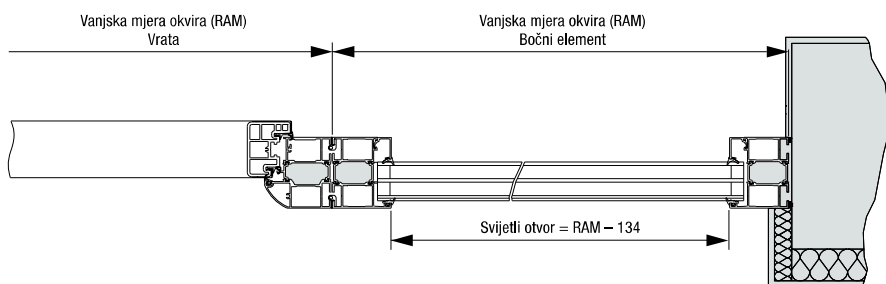

Horizontalni presjek bočnog dijela Thermo65