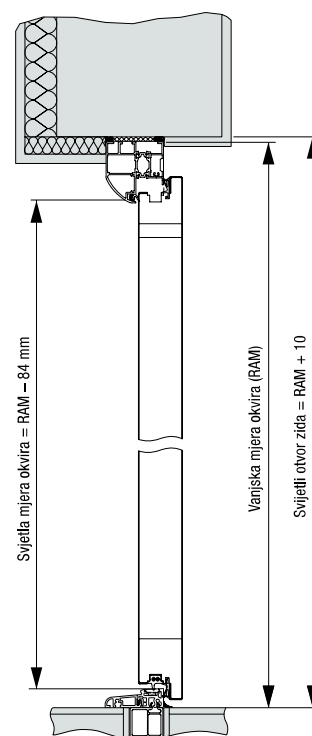

Vertikalni presjek vrata Thermo46