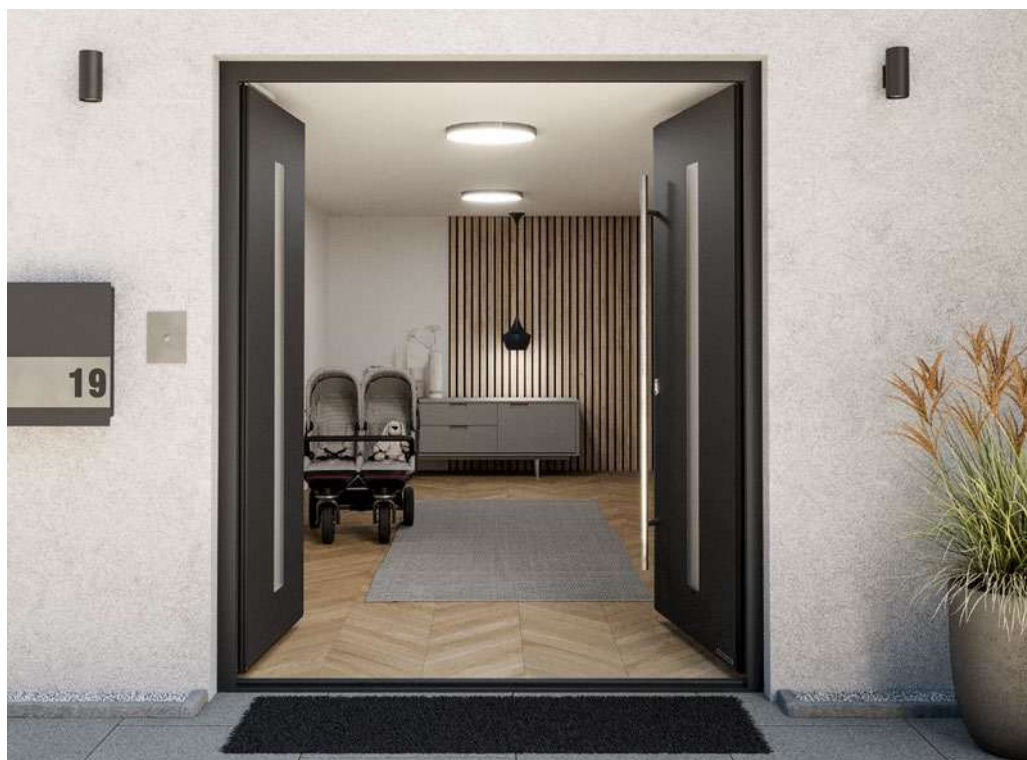

LIJEVO GORE. 2-krilna čelična / aluminijska kućna vrata Thermo65 motiv 610S, ručka od plemenitog čelika HB 38-3, ostakljenje sa satiniranim staklom, antracit siva RAL 7016

DOLJE LIJEVO. Veća širina prolaza zahvaljujući otvorenom prohodnom i fiksnom krilu dvokrilnih vrata

DESNO. 2-krilna čelična / aluminijska kućna vrata Thermo65 motiv 700B (prohodno krilo), motiv 010 (fiksno krilo), ručka od plemenitog čelika HB 38-3, pjeskareno ostakljenje s prozirnim prugama, sivi aluminij RAL 9007