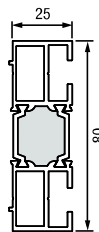

Profil za proširenje 25 mm