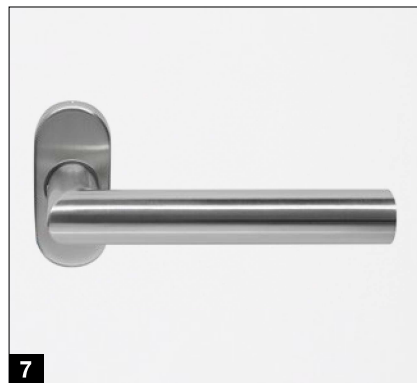

4

7

10

5

8

11

6

9

12

Fleksibilna podna brtva (bez prikaza)

Ova dodatna oprema najbolje je rješenje za brtvljenje kućnih vrata bez praga, te se upotrebljava za ulaze u kuću bez prepreka.

Okapnica za zaštitu od kiše

Vizualno atraktivna zaštita: okapnica za odvod kišnice boje je bijelog aluminijsa RAL 9006 ¹⁰ ili od plemenitog čelika ¹¹ može se jednostavno naknadno ugraditi.

¹² Zatvarač za vrata

Otvoreno vratno krilo može se jednostavno fiksirati s opcionalnim mehanizmom za blokiranje vrata. Tako se ne morate brinuti da će se Vaša kućna vrata sama zatvoriti.