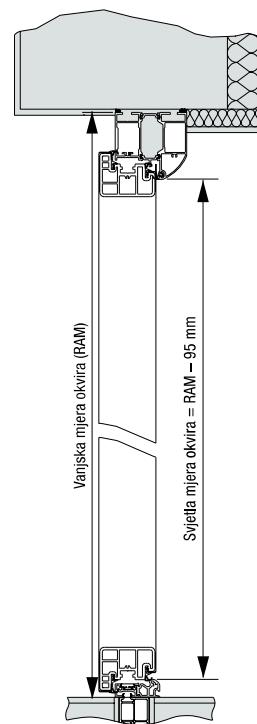

Vertikalni presjek vrata Thermo65