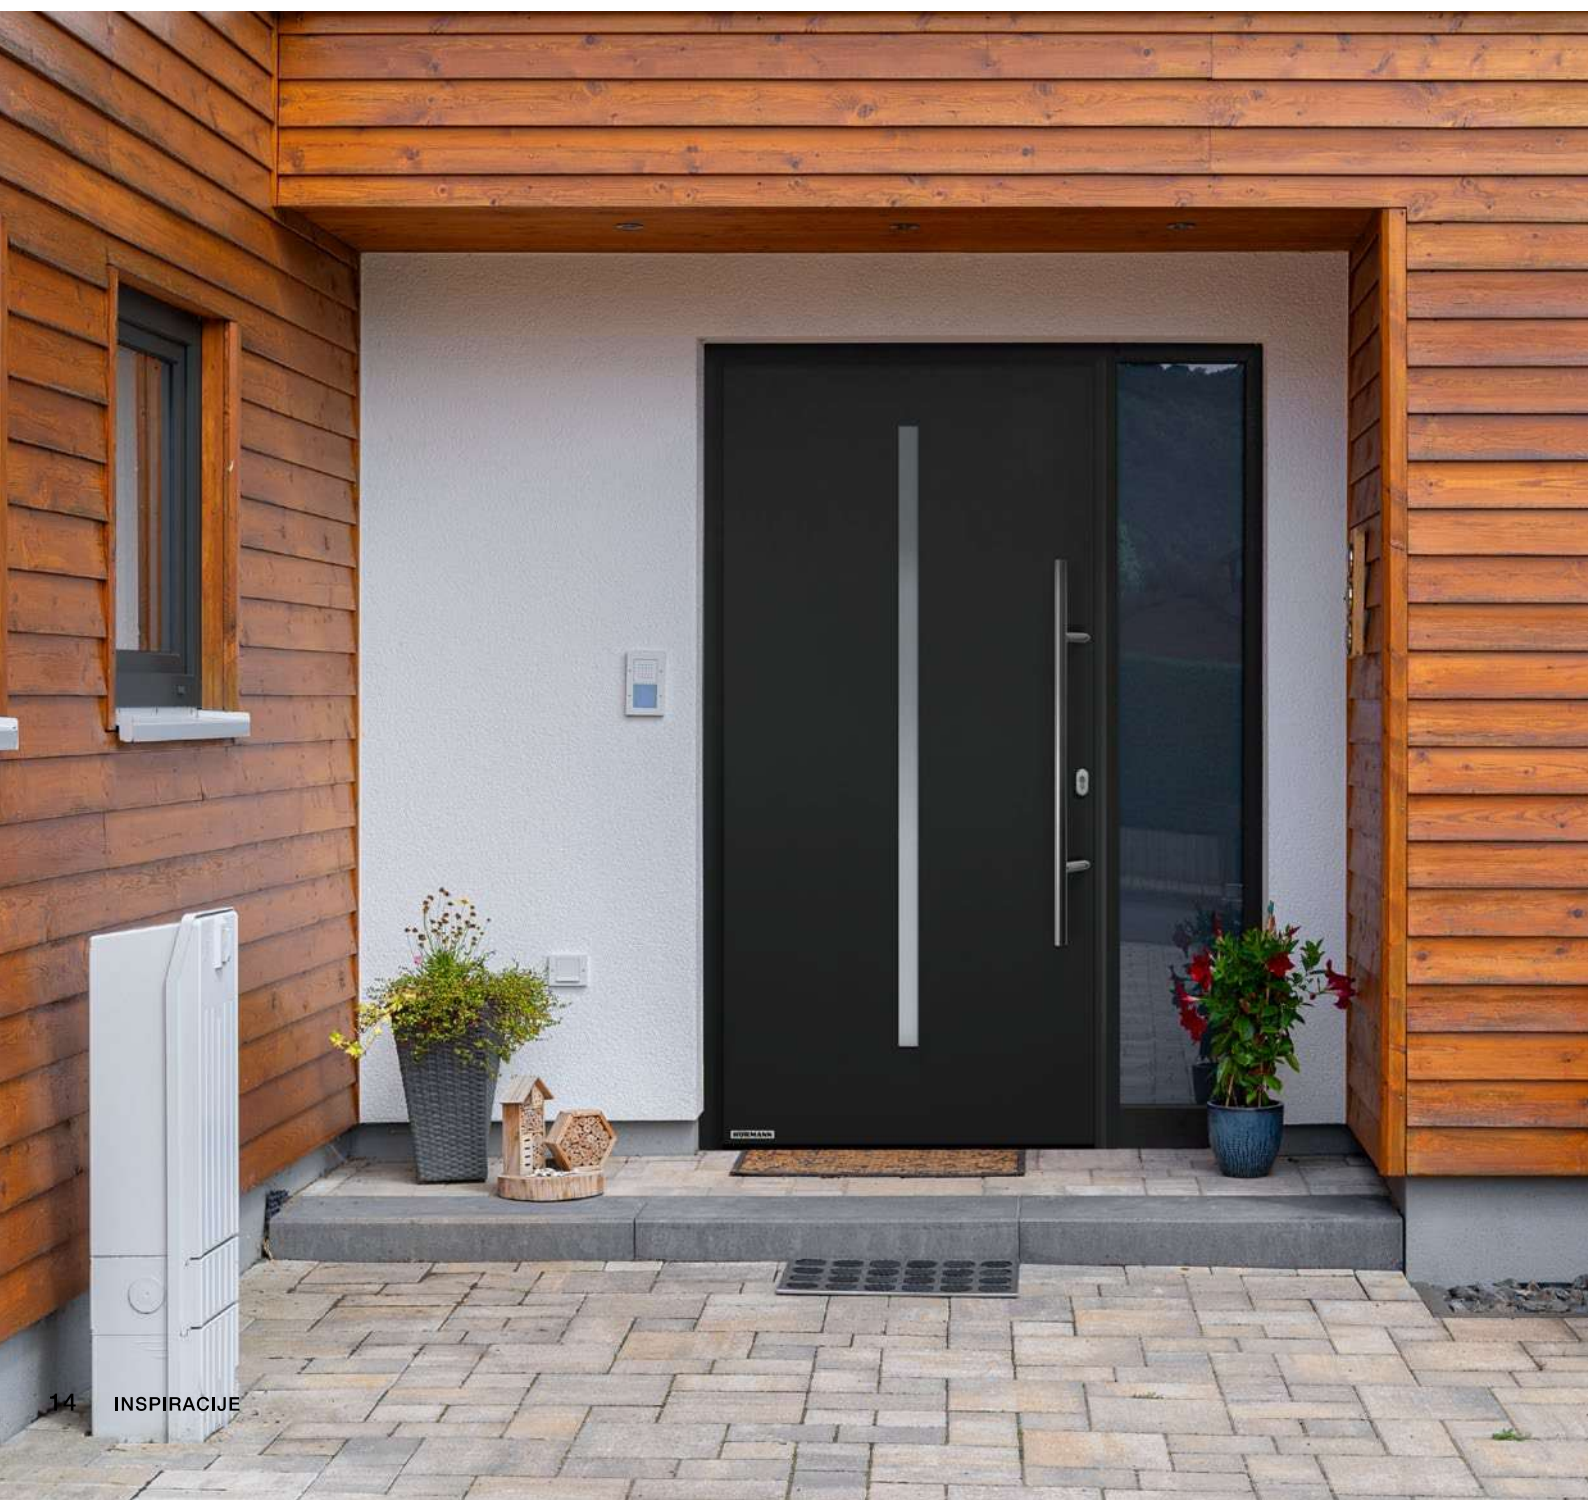

Savršena vrata za ulaz u Vašu kuću

1-KRILNA THERMO65 KUĆNA VRATA. Za svoj dom odaberite kućna vrata s modernim i klasičnim motivima, sa ili bez ostakljenja. Za savršeni sklad s Vašim bijelim sobnim vratima, unutarnju stranu vrata za mnoge motive, boje i površine po želji možete naručiti u prometno bijeloj boji RAL 9016.

→ Ostale informacije naći ćete od stranice 28.