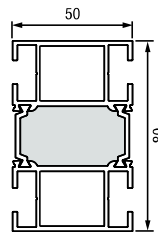

Profil za proširenje 50 mm