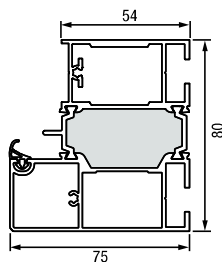

Dovratnik A4