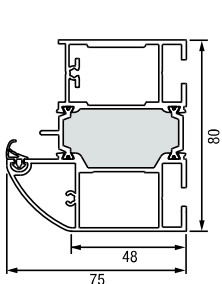

Varijante dovratnika Thermo65

Dovratnik A3