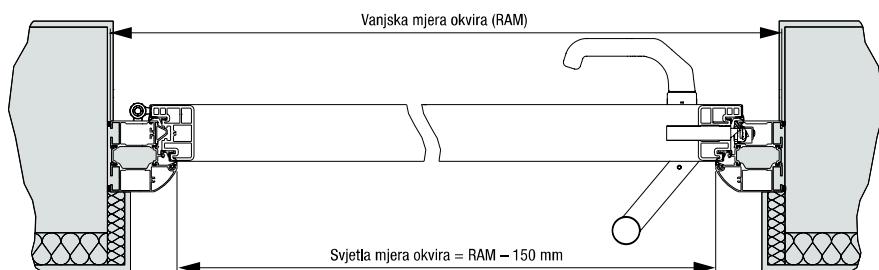

Dimenzije i tehnički podaci

Thermo65 / Thermo46

Standardne veličine Thermo65

Vanjska mjera okvira (po narudžbi)	Svjetla mjera zida	Svjetla mjera dovratnika
1000 × 2100	1020 × 2110	850 × 2005
1100 × 2100	1120 × 2110	950 × 2005
1150 × 2200	1170 × 2210	1000 × 2105

Standardne veličine Thermo46

Vanjska mjera okvira (po narudžbi)	Svjetla mjera zida	Svjetla mjera dovratnika
1000 × 2100	1020 × 2110	872 × 2016
1100 × 2100	1120 × 2110	972 × 2016
1150 × 2200	1170 × 2210	1022 × 2116

Posebne dimenzije Thermo65 / Thermo46*

Motivi	Vanjska mjera okvira (po narudžbi)
200	875 – 1100 × 1990 – 2186
010, 020, 030, 040, 600, 700, 730, 750, 800, 810	700 – 1250 × 1875 – 2250
015, 025, 050, 515, 780	875 – 1250 × 1875 – 2250
100, 400, 410, 430	875 – 1100 × 1875 – 2186
820, 830, 840, 850, 900	800 – 1250 × 1875 – 2250
610, 630, 640, 650	875 – 1250 × 2000 – 2250

* Kod dvokrilnih ulaznih vrata prohodno vratno krilo naručuje se u standardnoj veličini / posebnoj veličini, a fiksno je krilo uvijek posebne veličine.

Horizontalni presjek vrata Thermo65