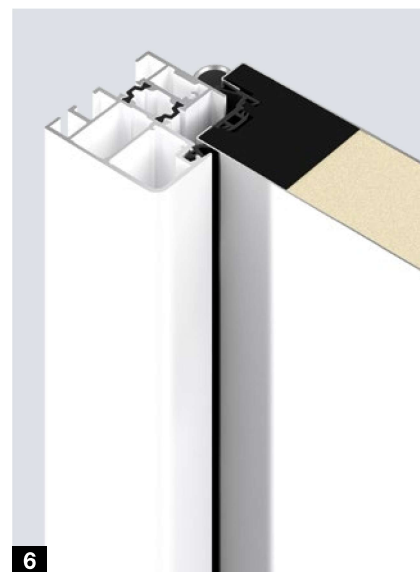

Varijante dovratnika

Kućna vrata Thermo65 i ulazna vrata Thermo46 dostupna su bez naknade i s četvrtastim dovratnikom.

5 Thermo65 dovratnik A4

6 Thermo46 dovratnik A2

RC2 sigurnost
provjereno i certificirano

Protuprovalna vrata

Neiskusni počinitelj pokušava s jednostavnim alatom provaliti zaključana vrata unutar 3 minute.

Zvučno izolirana
do 42 dB

Zvučno izolirana vrata

Motive 010, 610, 640 i 650 vrata Thermo65 možete koristiti kao zvučno izolirana vrata. Sa serijski pragom postižu razred zaštite od buke 3 (42 dB), a s opcionalnim fleksibilnim pragom razred zaštite od buke 2 (37 dB). Stoga štite od ulične buke, kao i vjetra i vremena: idealno su rješenje ne samo za ulazna vrata u stambenim zgradama s arkadama.

Protupožarna
E_{l,30}

Protupožarna vrata

Protupožarna vrata Thermo65 s motivima FSTHP 010, 015, 515 i 610 podnose vatru minimalno 30 minuta. Stoga su pravo rješenje za prolaz iz garaže u Vaš stambeni prostor (npr. predvorje). Spomenu vrata ujedno za ovo osjetljivo područje pružaju dobru toplinsku izolaciju.

Samo kod tvrtke Hörmann

Toplinski i zvučno izolirana vrata

Samo kod tvrtke Hörmann

Toplinski izolirana protupožarna vrata